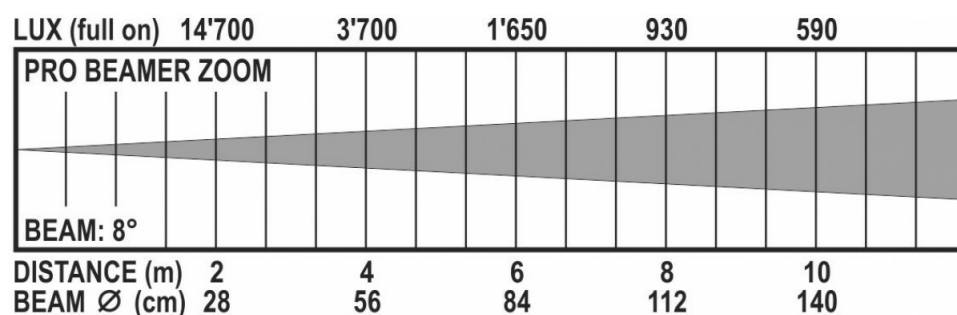

YOUR DEALER