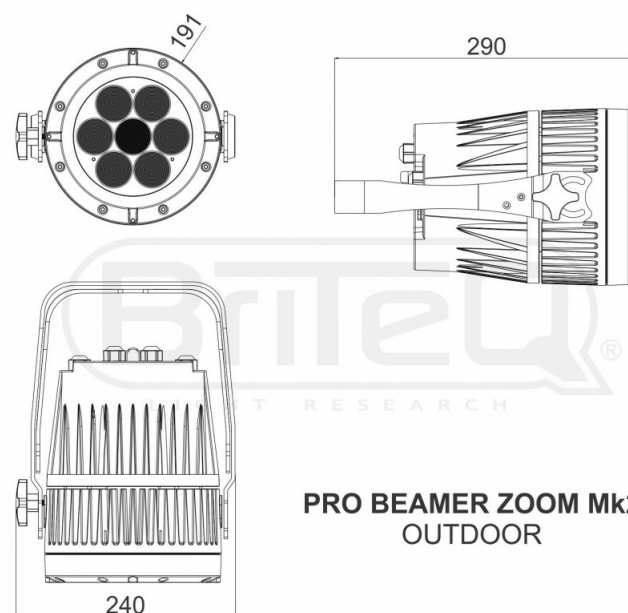

SPECIFICATIONS

Général : Série	Non
Général : Dimensions (cm)	35,5 x 19,1 x 23,6 cm
Général : Poids (kg)	7.3
Général : Alimentation	AC 100 - 240V, 50/60Hz
Général : Etiquette "énergie"	N/A
Général : Consommation d'énergie W	128
Général : Couleur	noir
Général : Ecran	LED
Général : Fixation	optional standard clamp
Général : IP rating	outdoor
Contrôle : manuelle	Non
Contrôle : Master/Slave	Non
Contrôle : SMART-DMX	Non
Contrôle : autonome	automatic, fixed
Contrôle : programmable	Non
Contrôle : mise à jour du logiciel	Non
Contrôle : canaux dmx maximale	25
Lumière : lamp socket	aucun
Lumière : Lux	14700lux @ 2m @ 8°
Lumière : lampe	LED
Lumière : température de couleur min. (K)	3200
Lumière : température de couleur max. (K)	10000
Lumière : couleurs	Rouge, Vert, Bleu, Blanc, RGB, RGBW
Lumière : mélanger les couleurs	oui
Lumière : fonctions	zoom motorisée
Lumière : angle faisceau (°) min.	8
Lumière : angle faisceau (°) max.	40
Connexion : entrée	3 pin XLR, PowerCon® TRUE1 or compatible
Connexion : sortie	3 pin XLR, PowerCon® TRUE1 or compatible
Marque	BRITEQ
EANCode	5420025643993

**PRO BEAMER ZOOM Mk2
OUTDOOR**